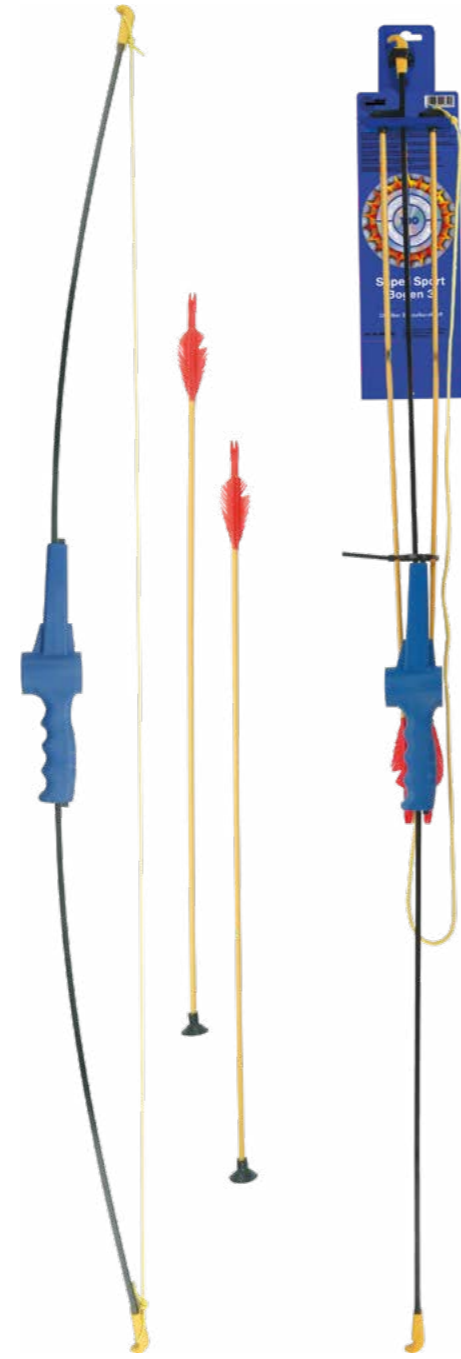

**SUPER SPORT-BOGEN 1
SUPER SPORTING BOW 1
(107 CM)**

Box	
No.	904 2310
EAN Code	4007832023104
	10
Material	Kunststoff, Glasfaser - Plastic, Fibreglass

inkl. 2 Pfeilen
Art.-Nr. 990 0066 (60 cm) -
incl. 2 arrows
item-no. 990 0066 (60 cm)

**SUPER SPORT-BOGEN 2
SUPER SPORTING BOW 2
(113 CM)**

Karte/ Card	
No.	905 2305
EAN Code	4007832023050
	5 / 10
Material	Kunststoff, Glasfaser - Plastic, Fibreglass

inkl. 2 Pfeilen
Art.-Nr. 990 0060 (52 cm) -
incl. 2 arrows
item-no. 990 0060 (52 cm)

**SUPER SPORT-BOGEN 3
O. LEITWERK
SUPER SPORTING BOW 3
W/O CONTROL UNIT
(137 CM)**

Karte/ Card	
No.	908 2350
EAN Code	4007832023500
	3 / 6
Material	Kunststoff, Glasfaser - Plastic, Fibreglass

inkl. 2 Pfeilen
Art.-Nr. 990 0023 (75 cm) -
incl. 2 arrows
item-no. 990 0023 (75 cm)