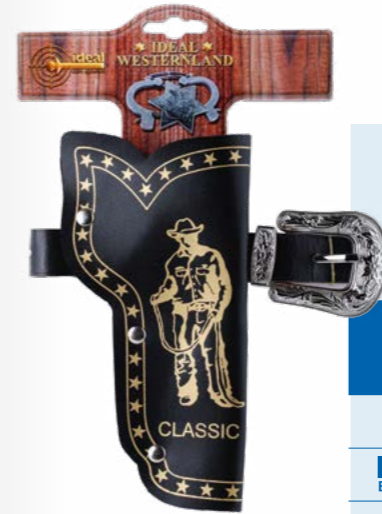

SHERIFF-SET
ANTI
SHERIFF-STAR
ANTIQU

Karte/ Card	
No.	712 7377
EAN Code	4007832073772
	20 / 80
Material	Kunststoff - Plastic

**GÜRTEL 'WILD BILL',
1 HOLSTER**
BELT 'WILD BILL'
(90-130 CM)

Tester aus Pappe/ Cardboard Tester	
No.	730 0142
EAN Code	4007832001423
	24
Material	Kunststoff, Metall - Plastic, Metal

**GÜRTEL 'WILD BOB',
1 HOLSTER**
BELT 'WILD BOB'
(50-90 CM)

Tester aus Pappe/ Cardboard Tester	
No.	730 0143
EAN Code	4007832001430
	24
Material	Kunststoff, Metall - Plastic, Metal

**GÜRTEL 'CLASSIC',
1 HOLSTER**
BELT 'CLASSIC'
(50-90 CM)