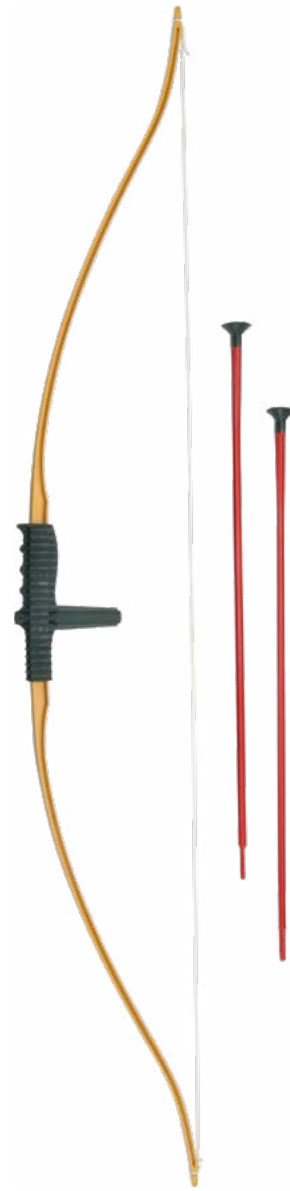

**SUPER SPORT-BOGEN 2
SUPER SPORTING BOW 2
(113 CM)**

Karte/ Card	
No.	905 2305
EAN Code	4007832023050
	5 / 10
Material	Kunststoff, Glasfaser - Plastic, Fibreglass

inkl. 2 Pfeilen
Art.-Nr. 990 0060 (52 cm) -
incl. 2 arrows
item-no. 990 0060 (52 cm)

**SUPER SPORT-BOGEN 3
O. LEITWERK
SUPER SPORTING BOW 3
W/O CONTROL UNIT
(137 CM)**

Karte/ Card	
No.	908 2350
EAN Code	4007832023500
	3 / 6
Material	Kunststoff, Glasfaser - Plastic, Fibreglass

inkl. 2 Pfeilen
Art.-Nr. 990 0023 (75 cm) -
incl. 2 arrows
item-no. 990 0023 (75 cm)