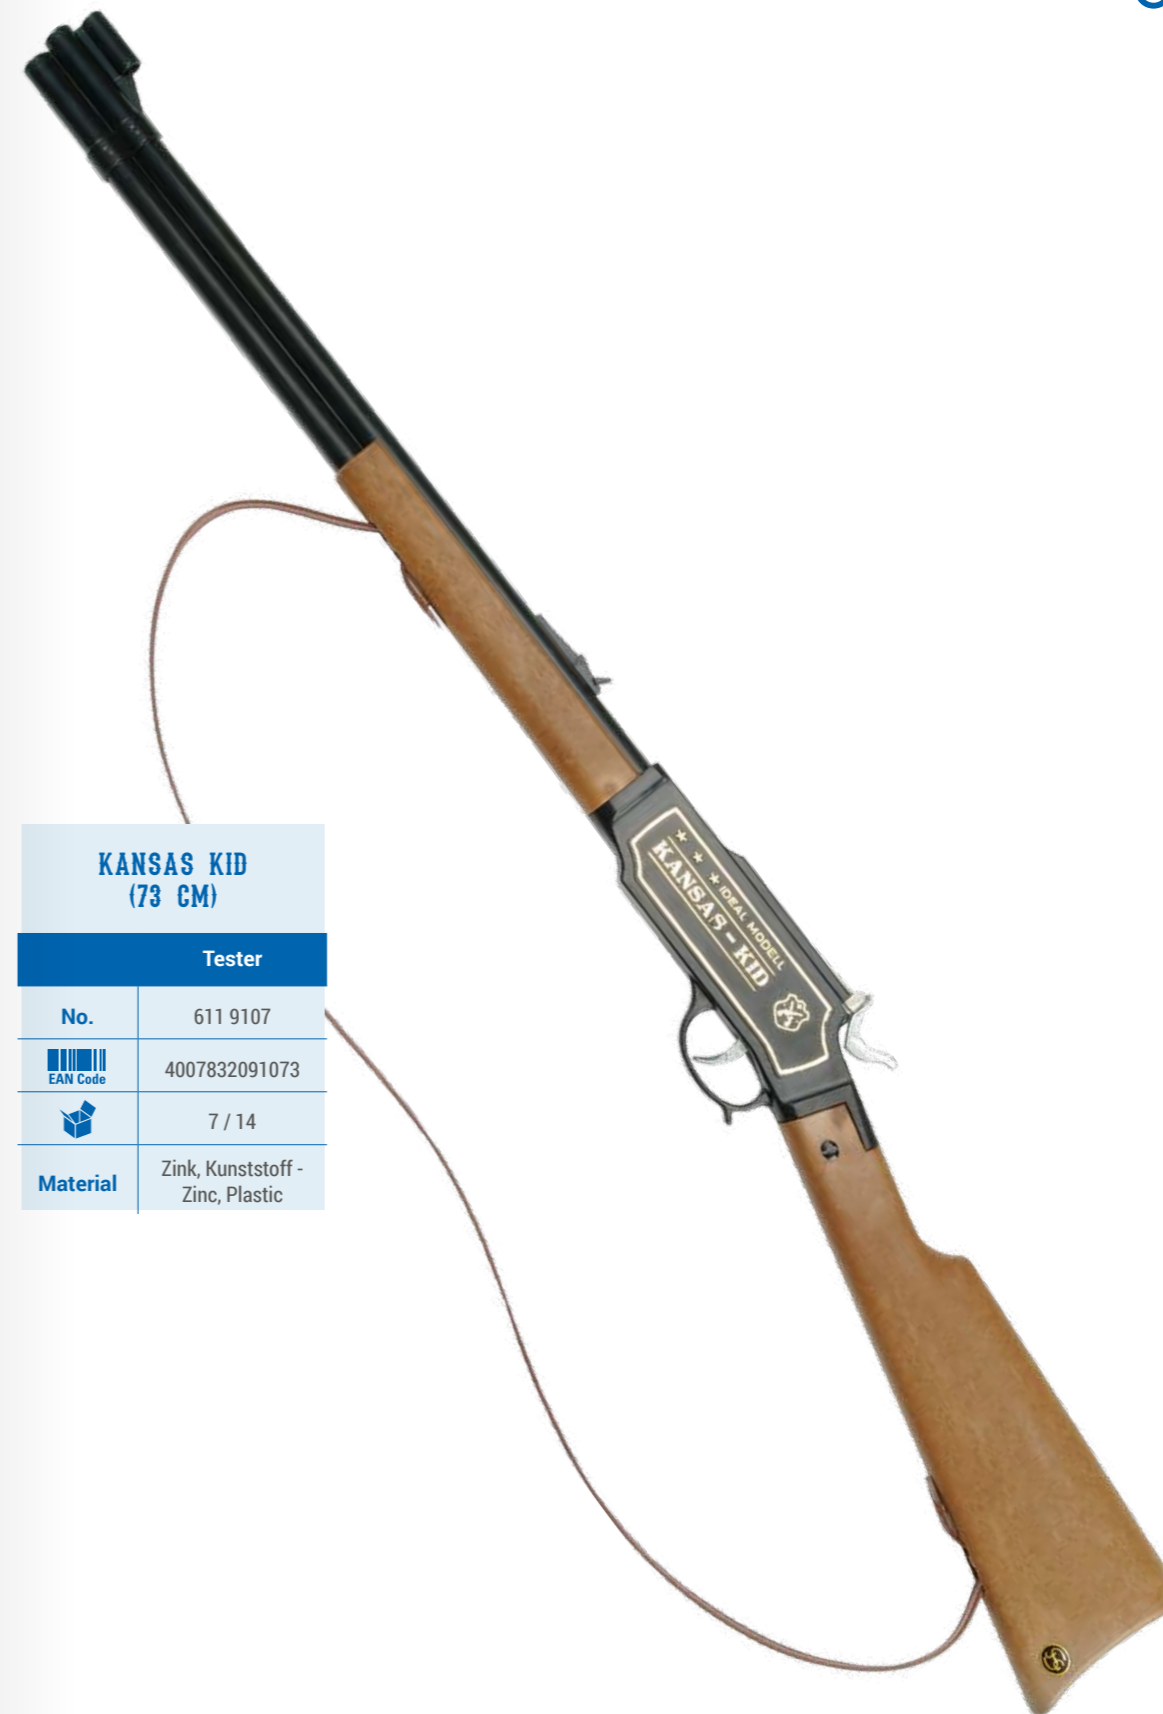

KANSAS KID (73 CM)	
Tester	
No.	611 9107
EAN Code	4007832091073
	7 / 14
Material	Zink, Kunststoff - Zinc, Plastic