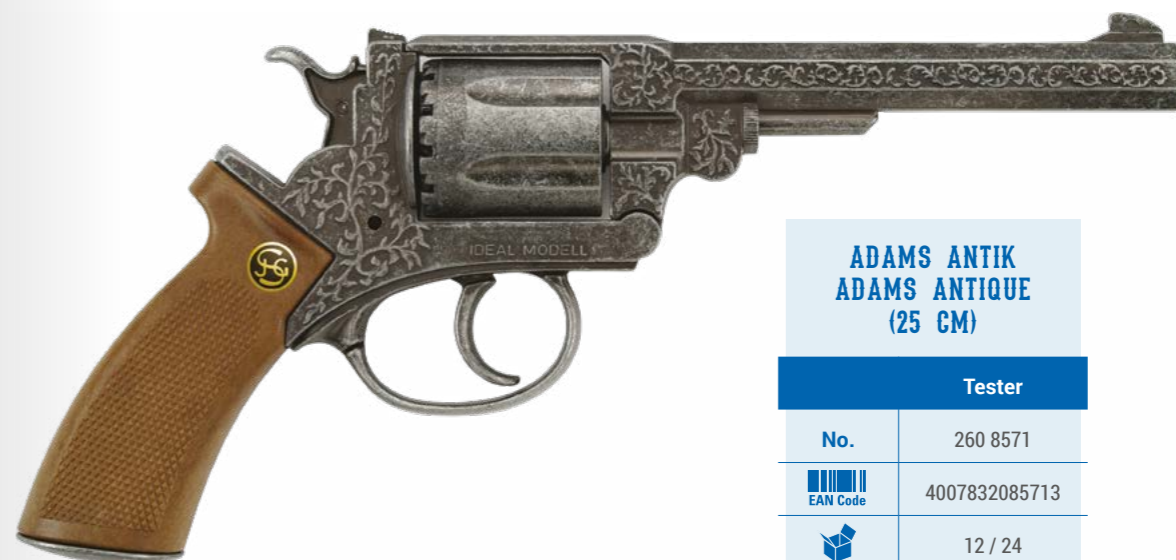

**ADAMS ANTIK
ADAMS ANTIQUE (25 CM)**

	Tester
No.	260 8571
EAN Code	4007832085713
	12 / 24
Material	Zink, Kunststoff - Zinc, Plastic