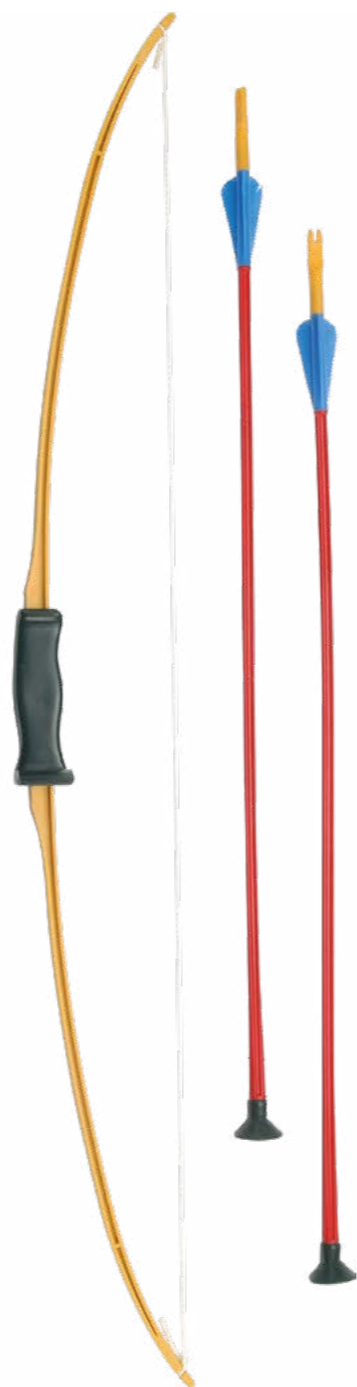

**12-SCHUSS MUNITION
12-SHOT CAPS**

	Display mit 10 Rollen á 240 Schuss - Display with 10 spools á 240 shot	Blisterkarte mit 288 Schuss - blistercard with 288 shot
No.	801 0240	803 0248
EAN Code	4000908002409	4000908002485
	10 / 100	10 / 100

**25/50-SCHUSS STREIFENMUNITION
25/50-SHOT STRIPE CAPS**

	Display mit 40 Blisterkarten á 200 Schuss - Display with 40 cards á 200 shot	Blisterkarte mit 300 Schuss - blistercard with 300 shot
No.	805 0280	805 0282
EAN Code	4000908002805	4000908002829
	40 / 400	20 / 200

**SPORT-BOGEN 1
SPORTING BOW 1
(70 CM)**

Box	
No.	900 2319 CE
EAN Code	4007832023197
	20
Material	Kunststoff, Glasfaser - Plastic, Fibreglass

inkl. 1 Pfeil
Art.-Nr. 990 0064 (42 cm) -
incl. 1 arrow
item-no. 990 0064 (42cm)